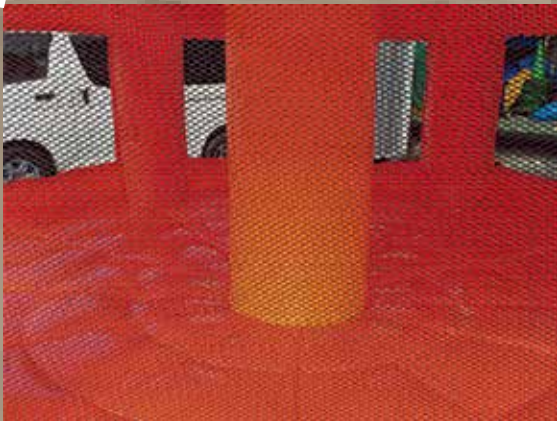

# パンプキン

大きな柱！

メッシュ！

かぼちゃを全面に押し出したふわふわです。  
メッシュ部分が多く通気性の良い商品です。  
ハロウィンイベント、農業イベントに特におすすめです。

サイズ：W4.8m × D5.6m × H4.5m

電源：100V15A×1回路

送風機：400W×2台

対応人員：6名